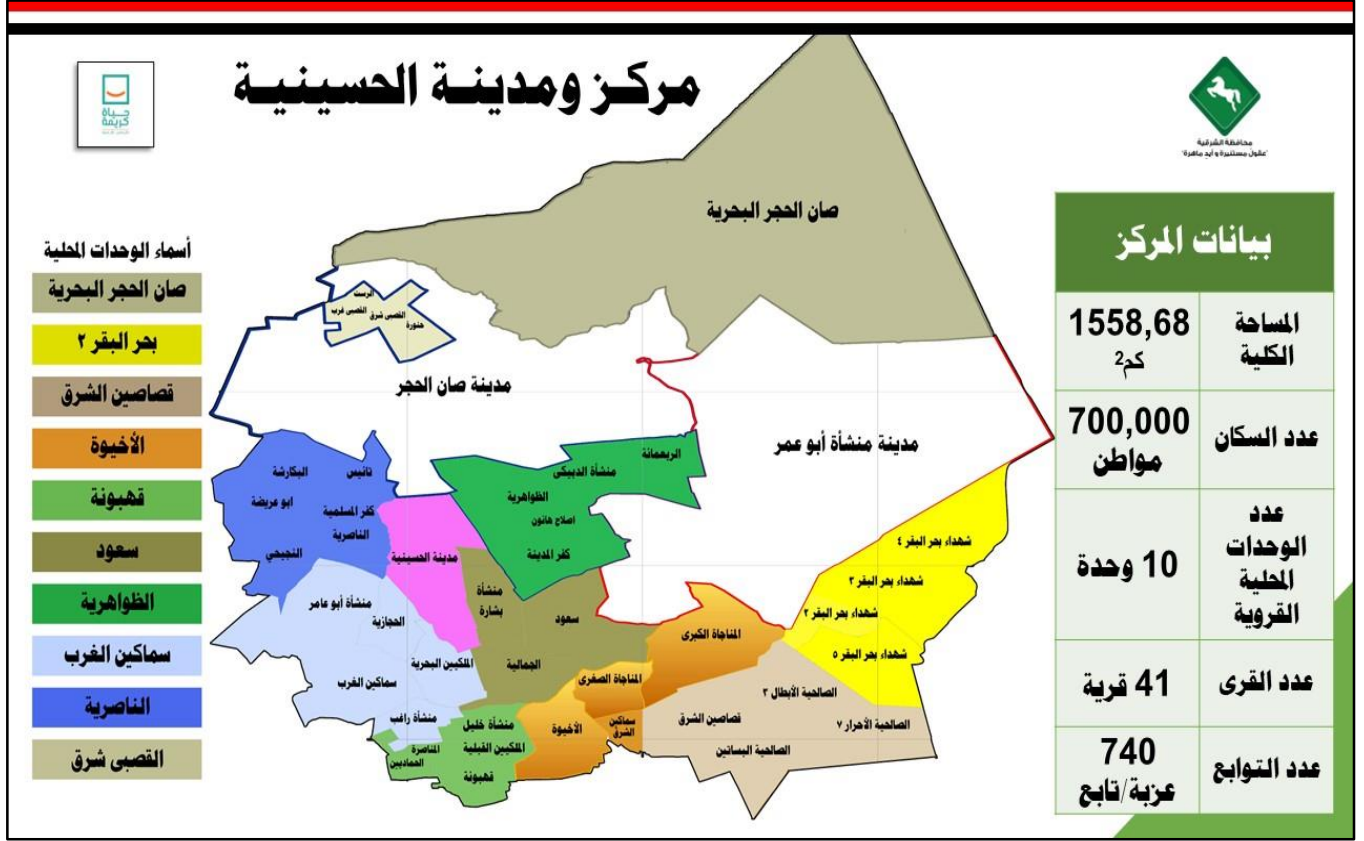

مشروعات مبادرة رئيس الجمهورية لتطوير الريف المصري (حياة كريمة) بمركز ومدينة الحسينية

مبادرة حياة كريمة بمحافظة الشرقية

يضاف إلى مشروعات المبادرة :

- نقاط شرطة: عدد (٤) مشروع بنسبة تنفيذ ١٠٠% .
- أسواق: عدد (١) مشروع بنسبة تنفيذ ٦٣% .
- مواقف: عدد (١) مشروع بنسبة تنفيذ ١٠٠% .
- محطة سكة حديد: عدد (١) مشروع بنسبة ١٠% .

نماذج من المشروعات المنفذة ضمن مبادرة حياة كريمة بمركز ومدينة الحسينية