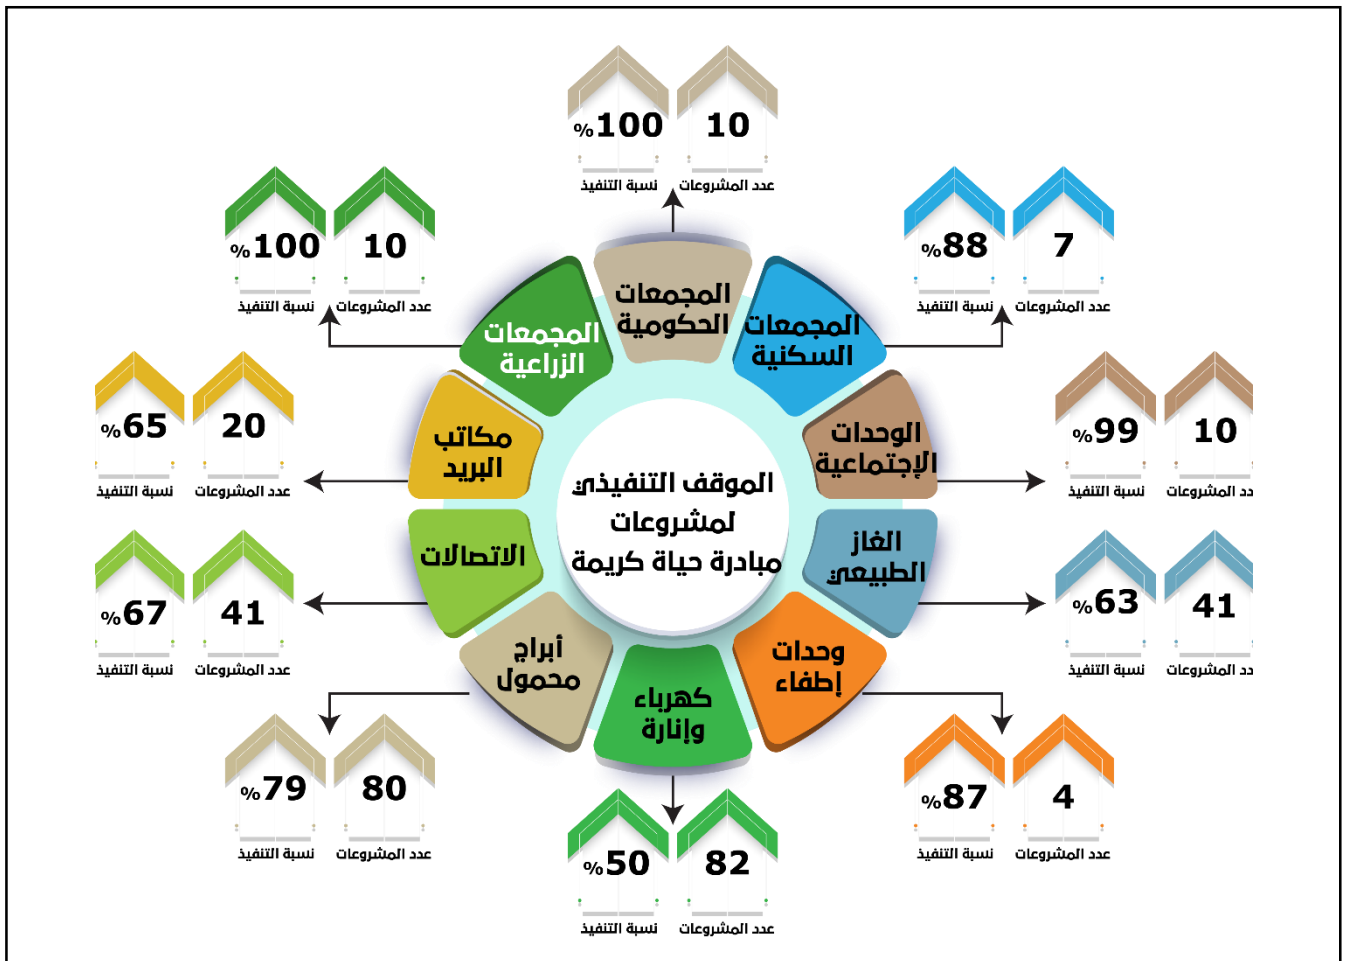

مشروعات مبادرة رئيس الجمهورية لتطوير الريف المصري (حياة كريمة) بمركز ومدينة الحسينية

مبادرة حياة كريمة بمحافظة الشرقية

يضاف إلى مشروعات المبادرة :

- نقاط شرطة: عدد (٤) مشروع بنسبة تنفيذ ١٠٠% .
- أسواق: عدد (١) مشروع بنسبة تنفيذ ٦٣% .
- مواقف: عدد (١) مشروع بنسبة تنفيذ ١٠٠% .
- محطة سكة حديد: عدد (١) مشروع بنسبة ١٠% .

نماذج من المشروعات المنفذة ضمن مبادرة حياة كريمة بمركز ومدينة الحسينية