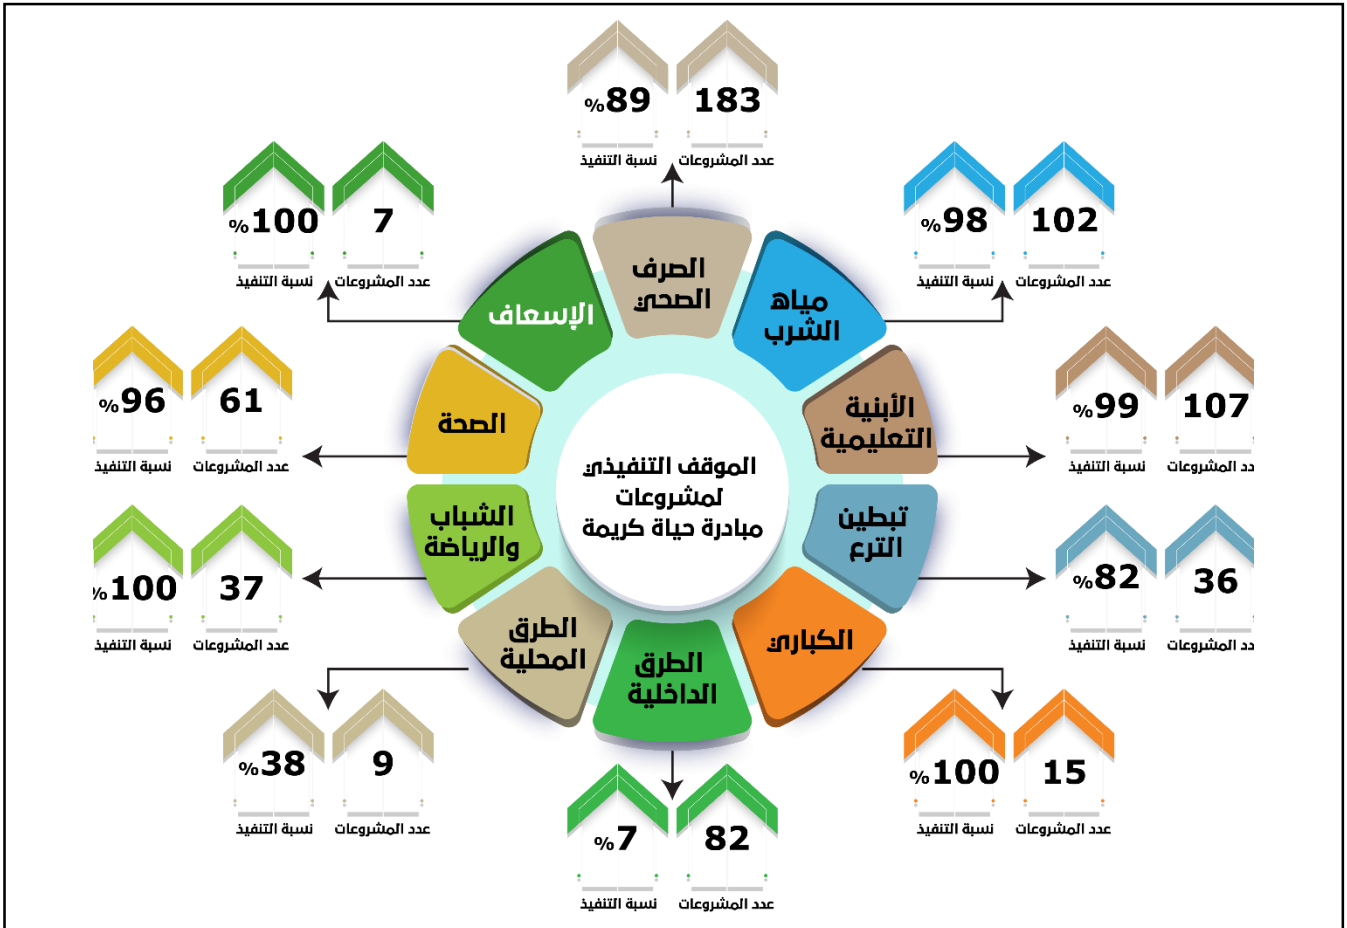

مشروعات مبادرة رئيس الجمهورية لتطوير الريف المصري (حياة كريمة) بمركز ومدينة الحسينية

مبادرة حياة كريمة بمحافظة الشرقية

يضاف إلى مشروعات المبادرة :

- نقاط شرطة: عدد (٤) مشروع بنسبة تنفيذ ١٠٠% .
- أسواق: عدد (١) مشروع بنسبة تنفيذ ٦٣% .
- مواقف: عدد (١) مشروع بنسبة تنفيذ ١٠٠% .
- محطة سكة حديد: عدد (١) مشروع بنسبة ١٠% .

نماذج من المشروعات المنفذة ضمن مبادرة حياة كريمة بمركز ومدينة الحسينية